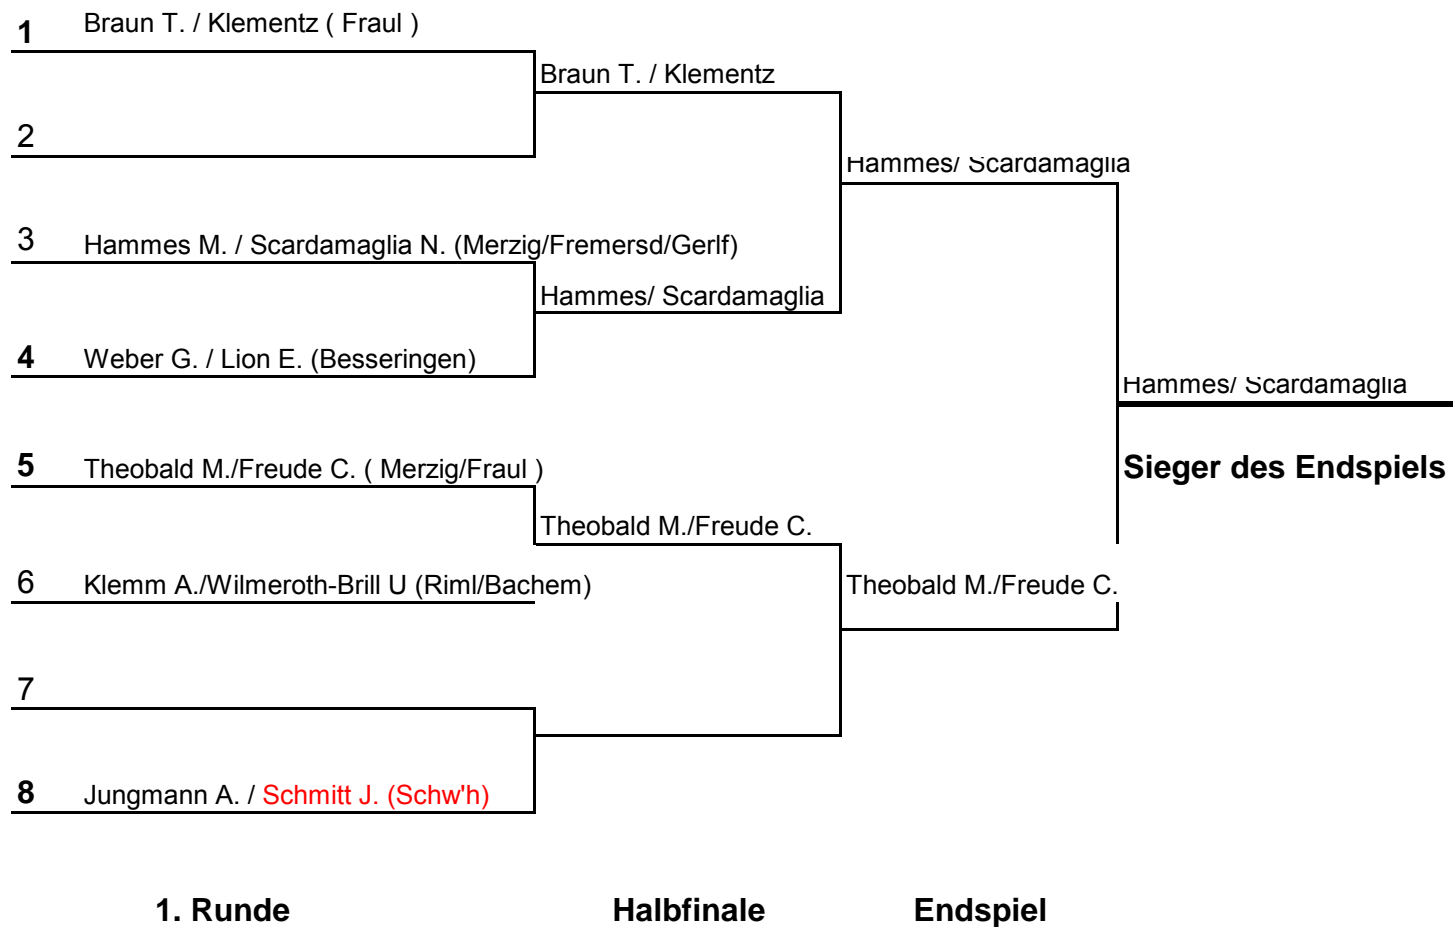

Turnier:	
<i>Konkurrenz</i>	<i>Klasse</i>
<i>Ort:</i>	<i>Datum:</i>

rot= Spielerin fehlt unentschuldig

Sieger des Endspiels