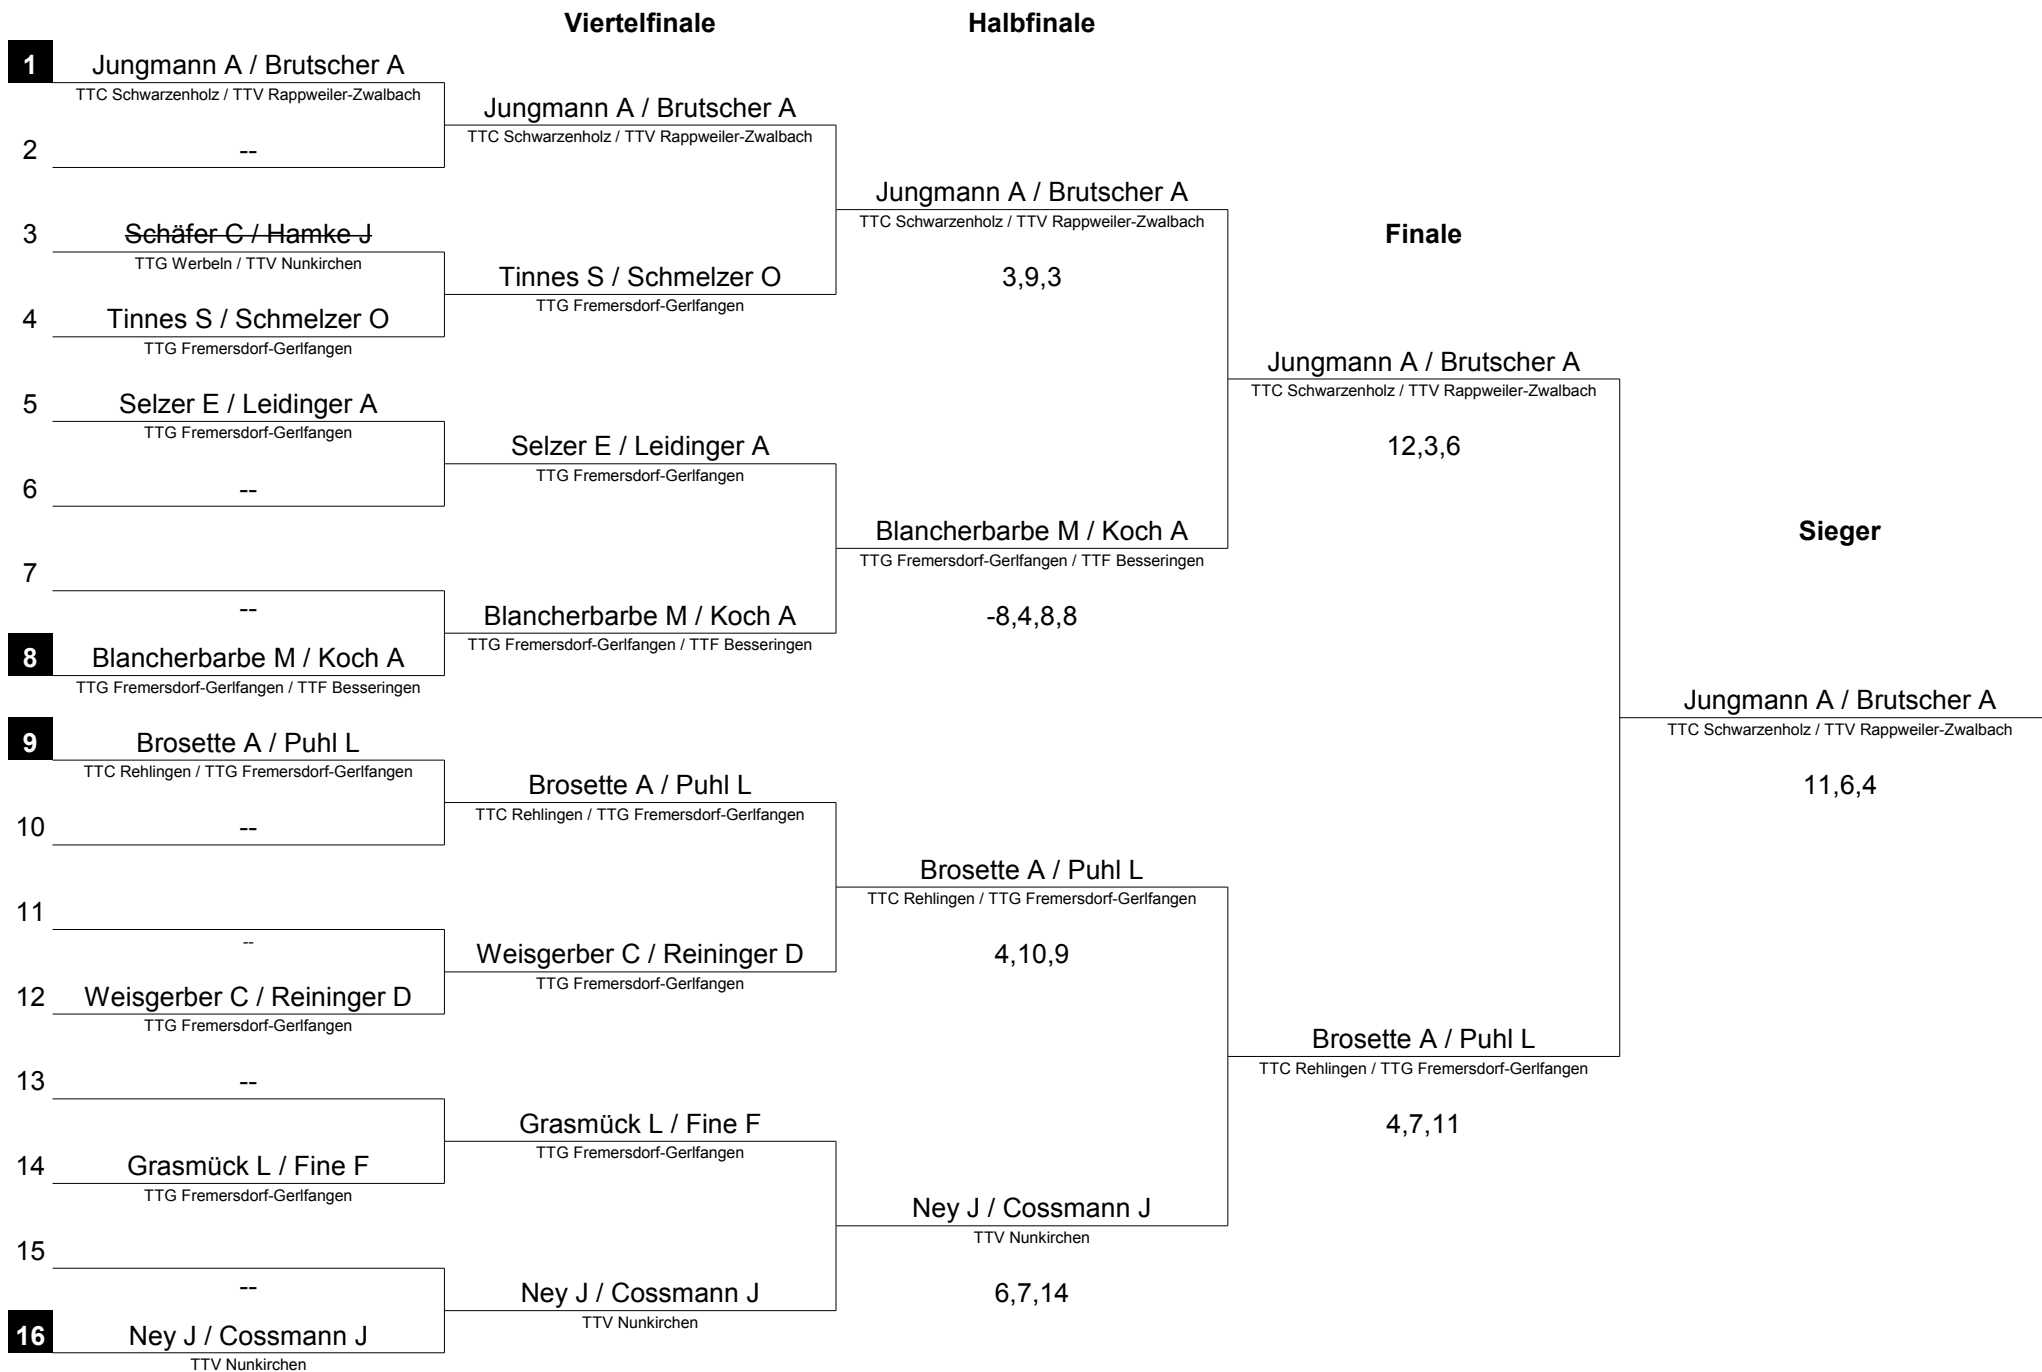

Achtelfinale	Viertelfinale	Halbfinale	Finale	Sieger
1	Jungmann A / Klauck T TTC Schwarzenholz / JC Wadriß	Jungmann A / Klauck T TTC Schwarzenholz / JC Wadriß	Jungmann A / Klauck T TTC Schwarzenholz / JC Wadriß	Jungmann A / Klauck T TTC Schwarzenholz / JC Wadriß	Jungmann A / Klauck T TTC Schwarzenholz / JC Wadriß
2	--				
3	--				
4	Brosette A / Schirra L TTC Rehlingen	Brosette A / Schirra L TTC Rehlingen	3,2,8		
5	--			5,6,3	
6	Blancherbarbe M / Reininger N TTG Fremersdorf-Gerfängen	Blancherbarbe M / Reininger N TTG Fremersdorf-Gerfängen	Ney J / Oswald P TTV Nunkirchen / TTV Rappweiler-Zwalbach		
7	--				
8	Ney J / Oswald P TTV Nunkirchen / TTV Rappweiler-Zwalbach	Ney J / Oswald P TTV Nunkirchen / TTV Rappweiler-Zwalbach	-4,-6,7,6,8		
9	Grasmück L / Trenz J TTG Fremersdorf-Gerfängen/TTC Schwarzenholz	Grasmück L / Trenz J TTG Fremersdorf-Gerfängen/TTC Schwarzenholz	Grasmück L / Trenz J TTG Fremersdorf-Gerfängen/TTC Schwarzenholz		
10	--			13,-11,9,2	
11	--				
12	Leidinger A / Schramm F TTG Fremersdorf-Gerfängen	Leidinger A / Schramm F TTG Fremersdorf-Gerfängen	8,10,7		
13	Reininger D / Baumann M TTG Fremersdorf-Gerfängen	Reininger D / Baumann M TTG Fremersdorf-Gerfängen	Selzer E / Schmitt D SF Bietzen-Harlingen / TTC Schwarzenholz		
14	--				
15	--				
16	Selzer E / Schmitt D SF Bietzen-Harlingen / TTC Schwarzenholz	Selzer E / Schmitt D SF Bietzen-Harlingen / TTC Schwarzenholz	-10,10,9,3		
17	Koch A / Gebel J TTF Besseringen / JC Wadriß	Koch A / Gebel J TTF Besseringen / JC Wadriß	Koch A / Gebel J TTF Besseringen / JC Wadriß	Koch A / Gebel J TTF Besseringen / JC Wadriß	Koch A / Gebel J TTF Besseringen / JC Wadriß
18	--				
19	Weisgerber C / Lauer M TTG Fremersdorf-Gerfängen	Hamke J / Paulus P TTV Nunkirchen	5,10,9		
20	Hamke J / Paulus P TTV Nunkirchen	7,8,11			
21	--				
22	Tinnes S / Erblöding TTG Fremersdorf-Gerfängen/TTC Rehlingen	Tinnes S / Erblöding TTG Fremersdorf-Gerfängen/TTC Rehlingen	Puhl L / Hillen M TTG Fremersdorf-Gerfängen / DJK SLS-Roden		
23	--				
24	Puhl L / Hillen M TTG Fremersdorf-Gerfängen / DJK SLS-Roden	Puhl L / Hillen M TTG Fremersdorf-Gerfängen / DJK SLS-Roden	6,2,3		
25	Fine F / Pieper M TTG Fremersdorf-Gerfängen	Fine F / Pieper M TTG Fremersdorf-Gerfängen	Fine F / Pieper M TTG Fremersdorf-Gerfängen		
26	--			5,-11,6,9	
27	--				
28	Schmelzer O / Ehre K TTG Fremersdorf-Gerfängen / TTC Rehlingen	Schmelzer O / Ehre K TTG Fremersdorf-Gerfängen / TTC Rehlingen	3,10,10		
29	Brutscher A / Brutscher M TTV Rappweiler-Zwalbach	Brutscher A / Brutscher M TTV Rappweiler-Zwalbach	Cossmann J / Barth M TTV Nunkirchen / TTV Rappweiler-Zwalbach		
30	--			6,5,-9,6	
31	--				
32	Cossmann J / Barth M TTV Nunkirchen / TTV Rappweiler-Zwalbach	Cossmann J / Barth M TTV Nunkirchen / TTV Rappweiler-Zwalbach	5,9,5